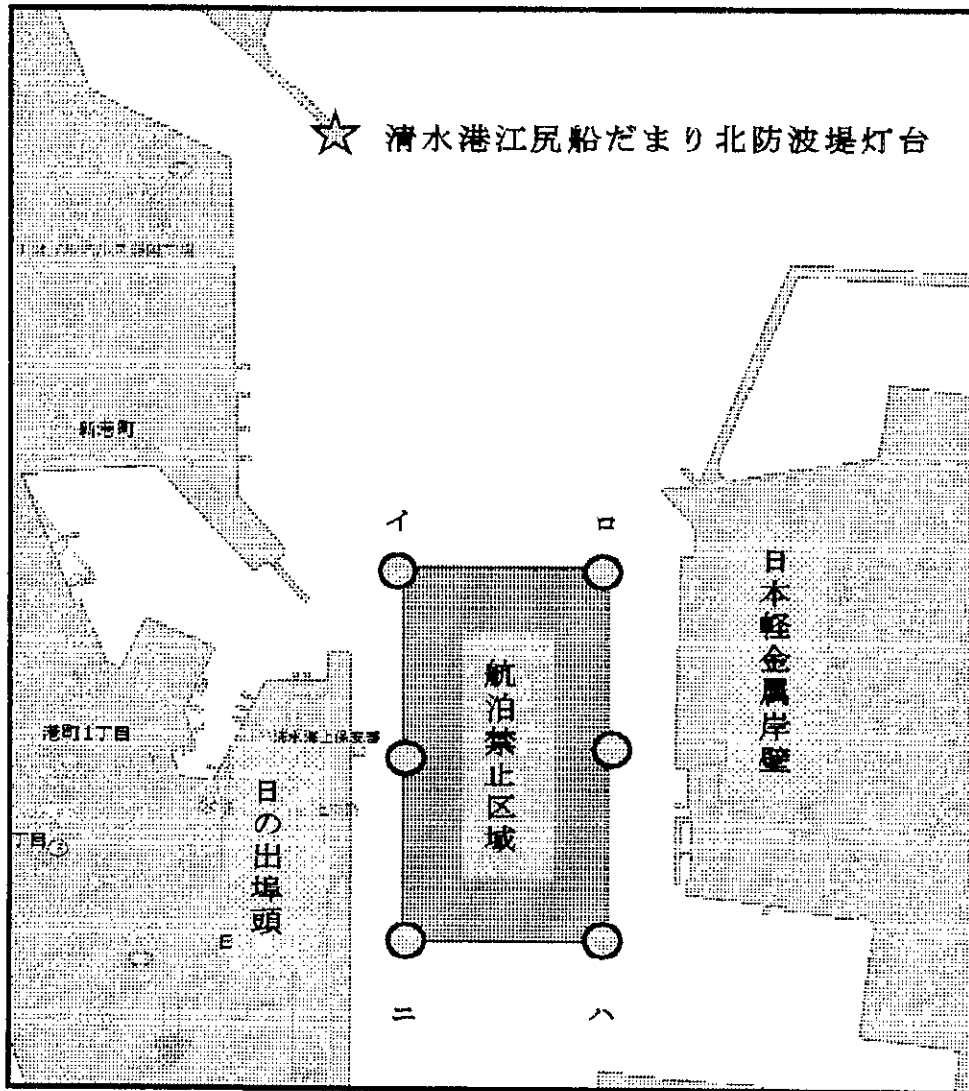

航 泊 禁 止 区 域 (略 図)

別 図

清水みなと祭り海上花火大会実施海域

○ . . . 黄色灯付黄色塗浮標